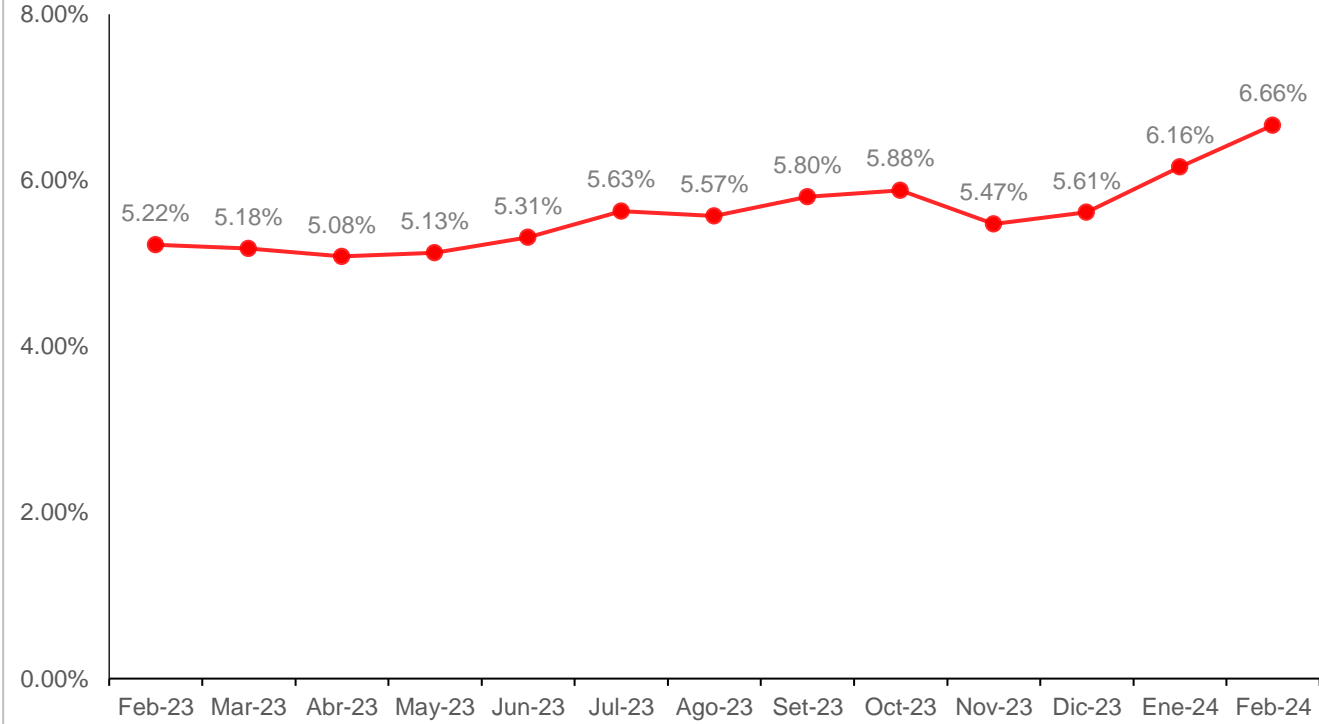

Ratio de Mora de CMACT TRUJILLO - Febrero 2024

Fuente: SICMACT
Elaboración: Dpto. de Planificación