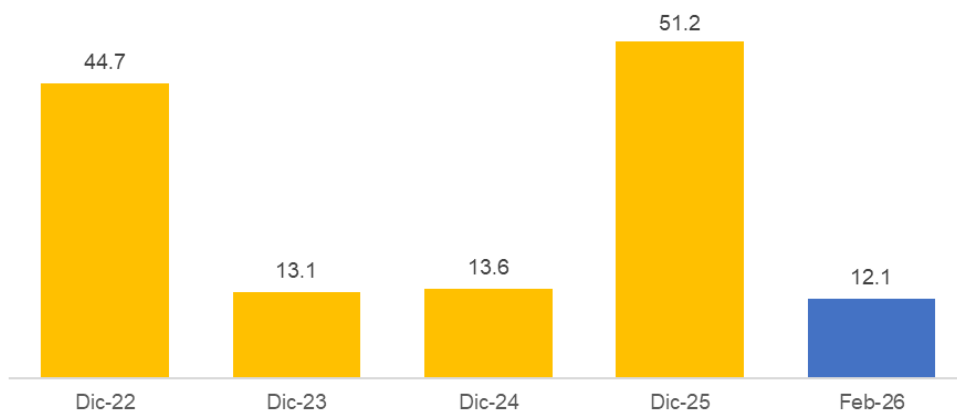

Evolución de la Utilidad Anual de Caja Trujillo - Febrero 2026 En Millones de S/

Nota: Las cifras desde diciembre 2022 hasta diciembre 2025 corresponden a resultados anuales, la cifra a febrero 2026 corresponde al resultado hasta dicho mes.